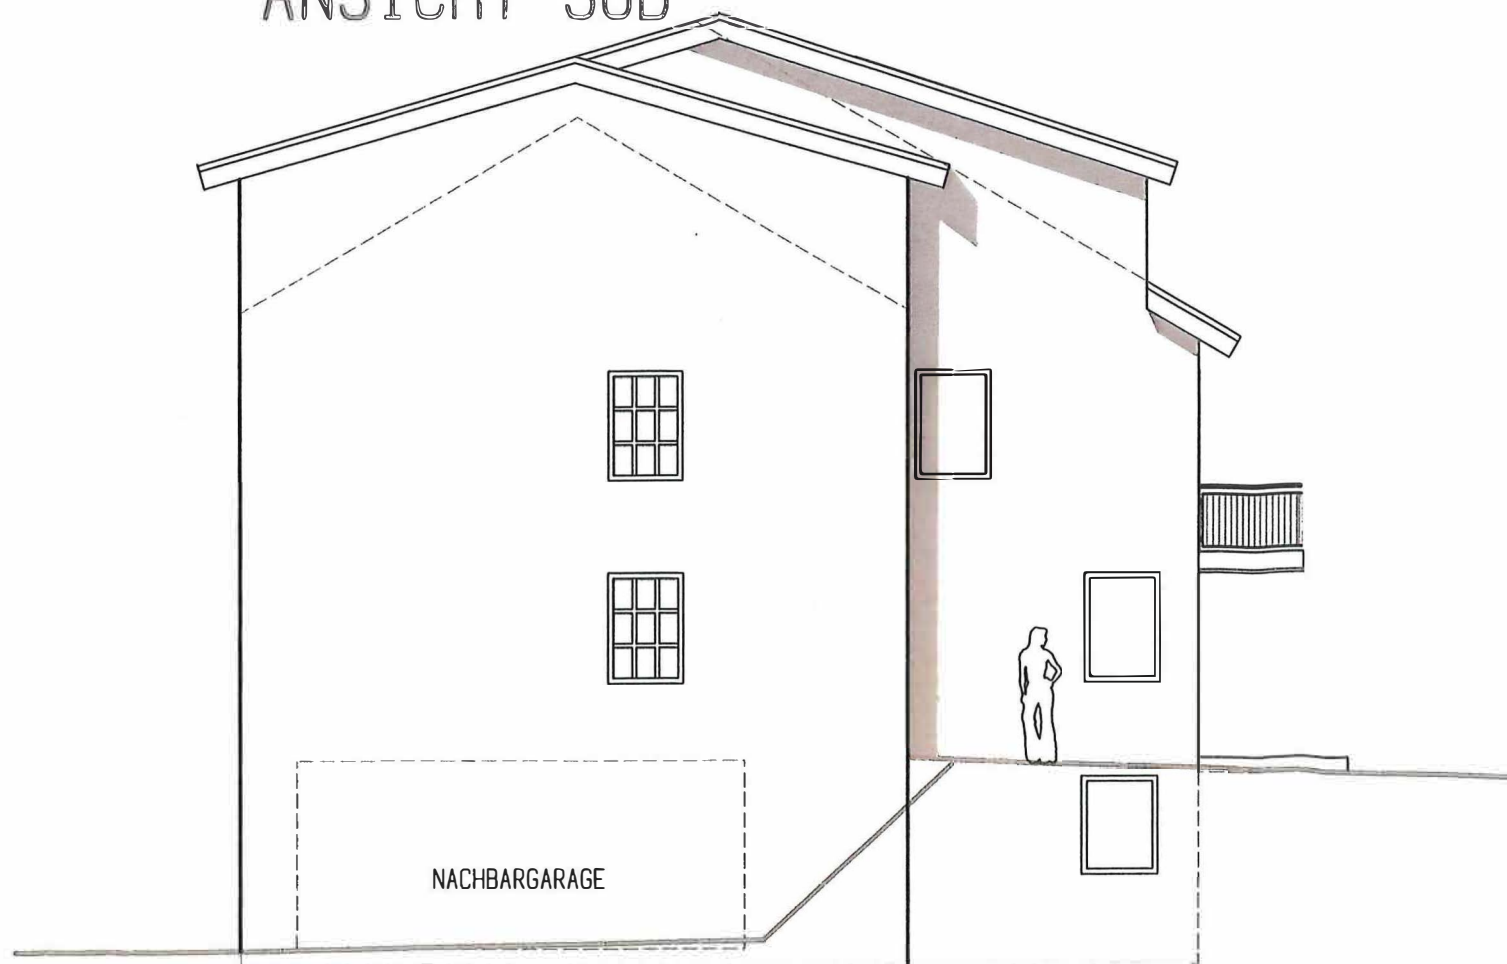

# ANSICHT SUD

# ANSICHT WEST

## DACHGESCHOSSAUFSTOCKUNG EINES 2-FAMILIENHAUSES

BAUHER  
BAUWERK REMCHINGER STRASSE 107/1  
 76307 KARLSBAD FEST.-NR. 16  
M 1 : 100 DATUM 18.12.2023

## ANSICHT SUD, WEST

ARBEIT

4

DACHGESCHOSSAUFSTOCKUNG EINES 2-FAMILIENHAUSES	
BAUHERR	
PROJEKT	REMCHINGER STRASSE 107/1 76307 KARLSBAD
SKALA	1 : 100
DATE	18.12.2023
SCHNITT A-A, ANSICHT OST	
ARCHITECT	WOLFRANG ZIMMERMANN
3	