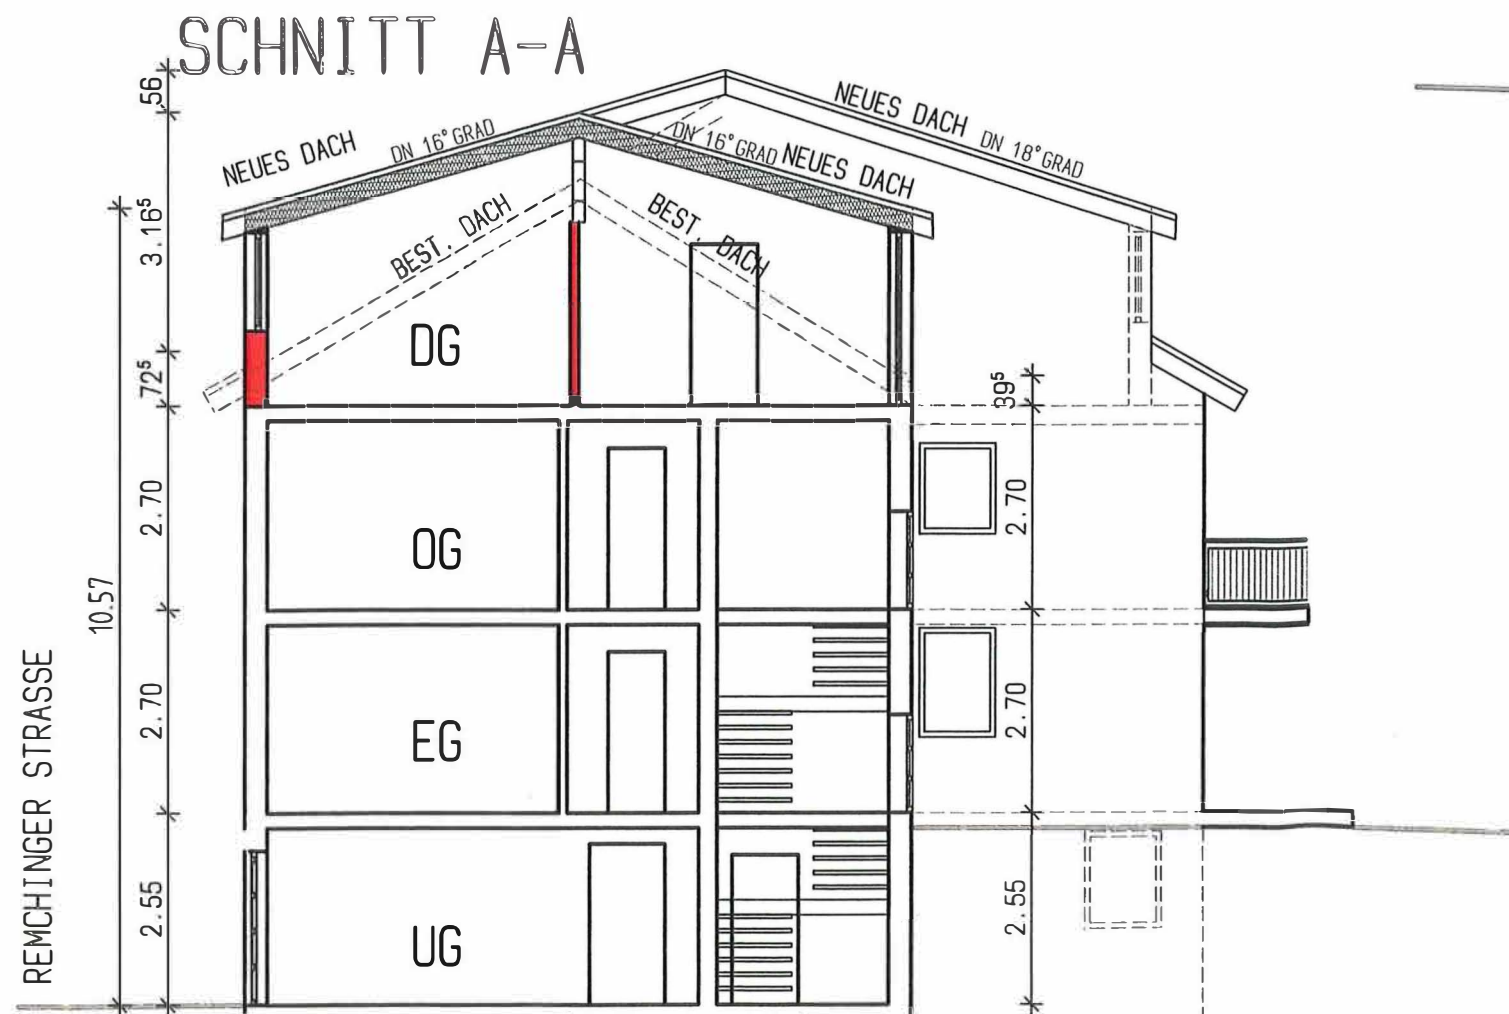

# ANSICHT SUD

# ANSICHT WEST

## DACHGESCHOSSAUFSTOCKUNG EINES 2-FAMILIENHAUSES

BAUHER  
BAUWERK REMCHINGER STRASSE 107/1  
 76307 KARLSBAD FEST.-NR. 16  
M 1 : 100 DATUM 18.12.2023

## ANSICHT SUD, WEST

ARBEIT

4

DACHGESCHOSSAUFSTOCKUNG EINES 2-FAMILIENHAUSES	
BAUHERR	
PROJEKT	REMCHINGER STRASSE 107/1 76307 KARLSBAD
SKALA	1 : 100
DATE	18.12.2023
SCHNITT A-A, ANSICHT OST	
ARCHITECT	WOLFRANG ZIMMERMANN
3	