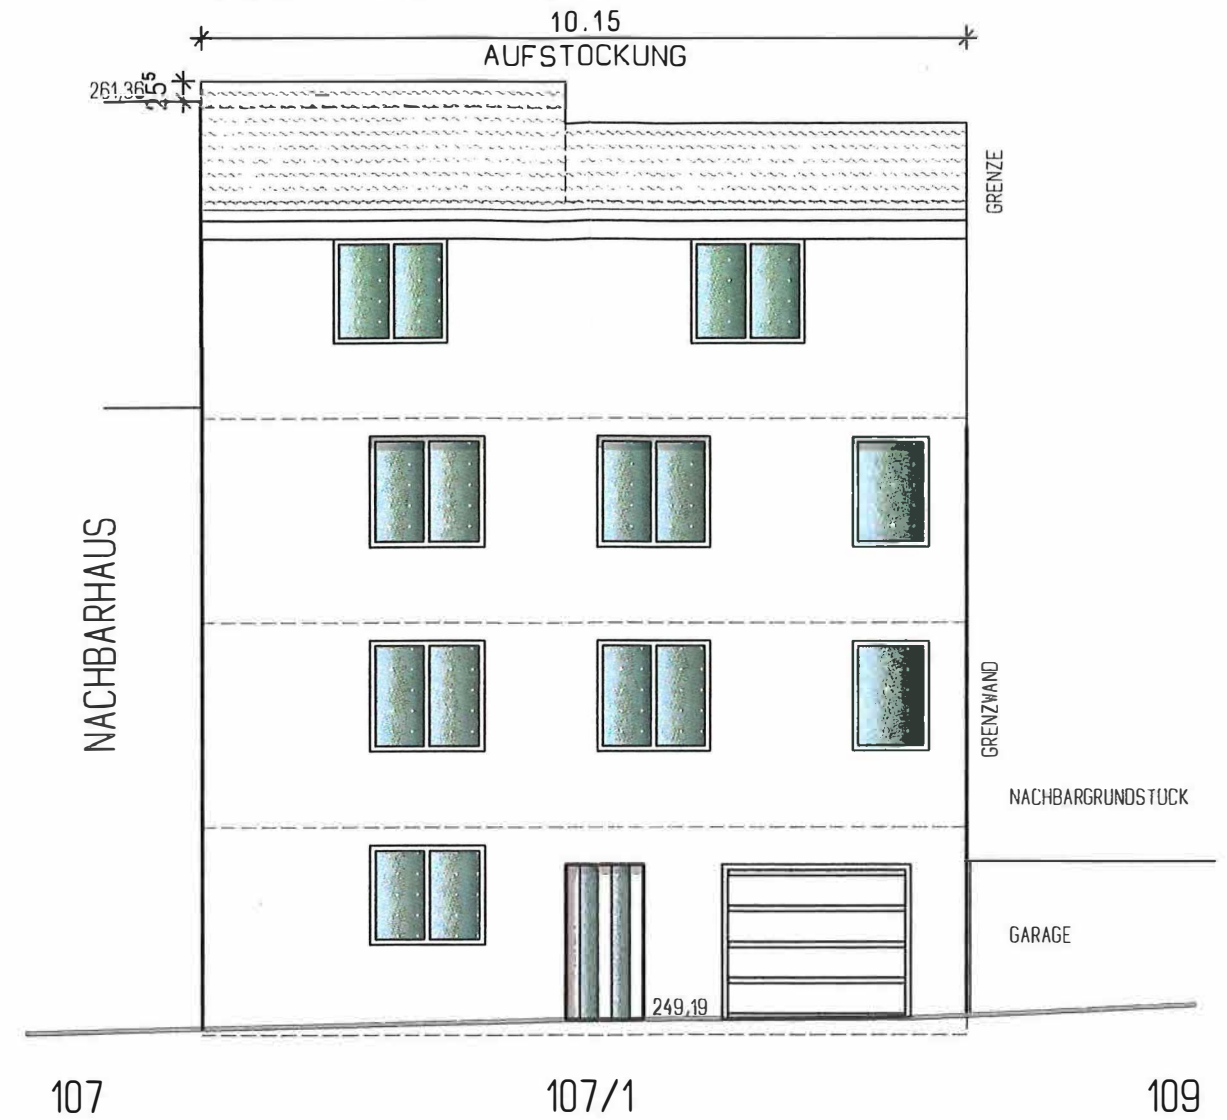

# ANSICHT SUD

# ANSICHT WEST

## DACHGESCHOSSAUFSTOCKUNG EINES 2-FAMILIENHAUSES

BAUHER  
BAUWERK REMCHINGER STRASSE 107/1  
 76307 KARLSBAD FEST.-NR. 16  
M 1 : 100 DATUM 18.12.2023

## ANSICHT SUD, WEST

ARBEIT

4

DACHGESCHOSSAUFSTOCKUNG EINES 2-FAMILIENHAUSES	
BAUHERR	
PROJEKT	REMCHINGER STRASSE 107/1 76307 KARLSBAD
SKALA	1 : 100
DATE	18.12.2023
SCHNITT A-A, ANSICHT OST	
ARCHITECT	WOLFRANG ZIMMERMANN
3	