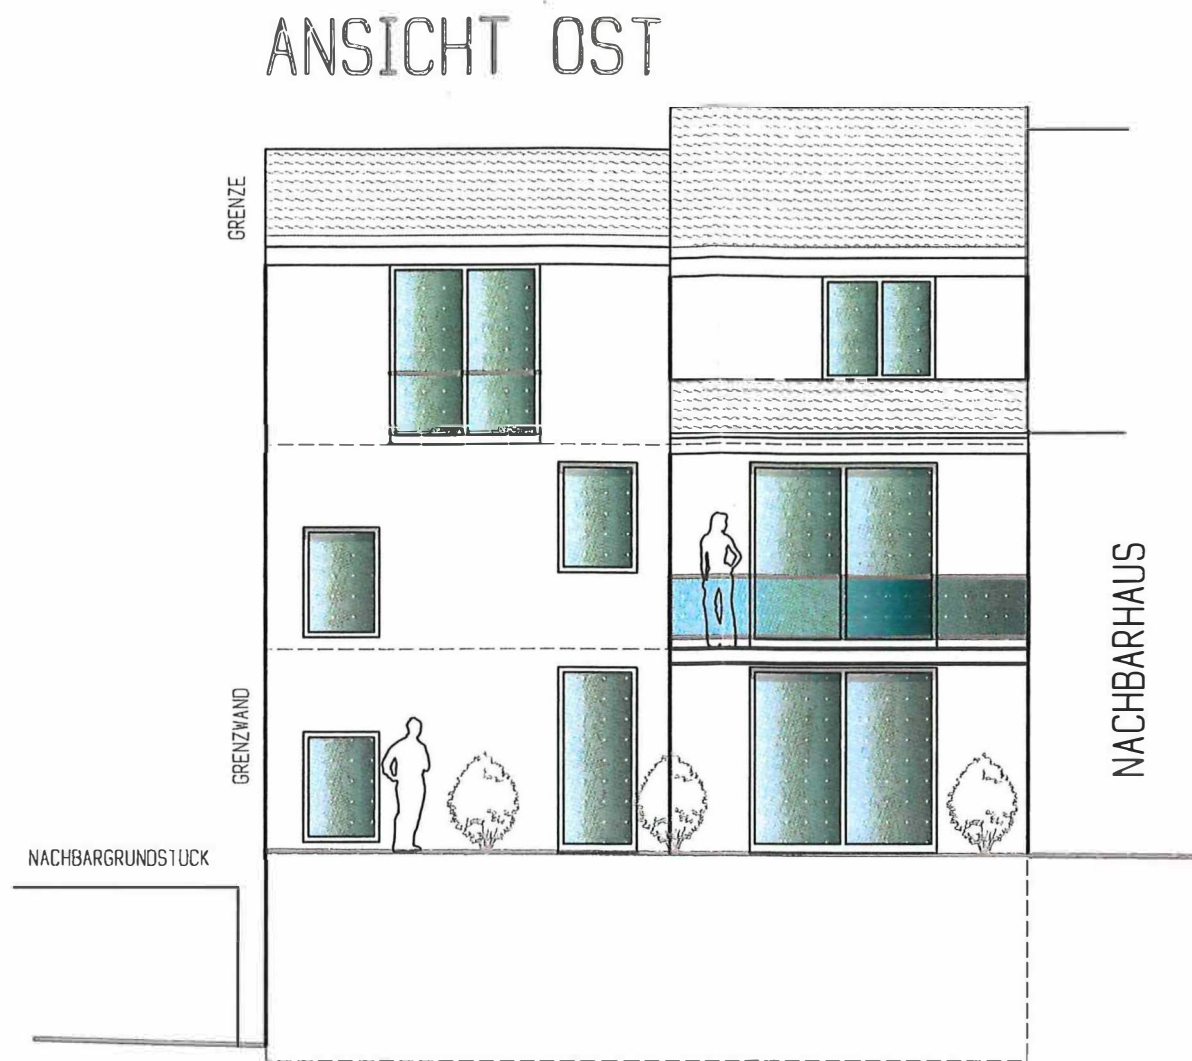

# ANSICHT SUD

# ANSICHT WEST

## DACHGESCHOSSAUFSTOCKUNG EINES 2-FAMILIENHAUSES

BAUHER  
BAUWERK REMCHINGER STRASSE 107/1  
 76307 KARLSBAD FEST.-NR. 16  
M 1 : 100 DATUM 18.12.2023

## ANSICHT SUD, WEST

ARBEIT

4

DACHGESCHOSSAUFSTOCKUNG EINES 2-FAMILIENHAUSES	
BAUHERR	
PROJEKT	REMCHINGER STRASSE 107/1 76307 KARLSBAD
SKALA	1 : 100
DATE	18.12.2023
SCHNITT A-A, ANSICHT OST	
ARCHITECT	WOLFRANG ZIMMERMANN
3	