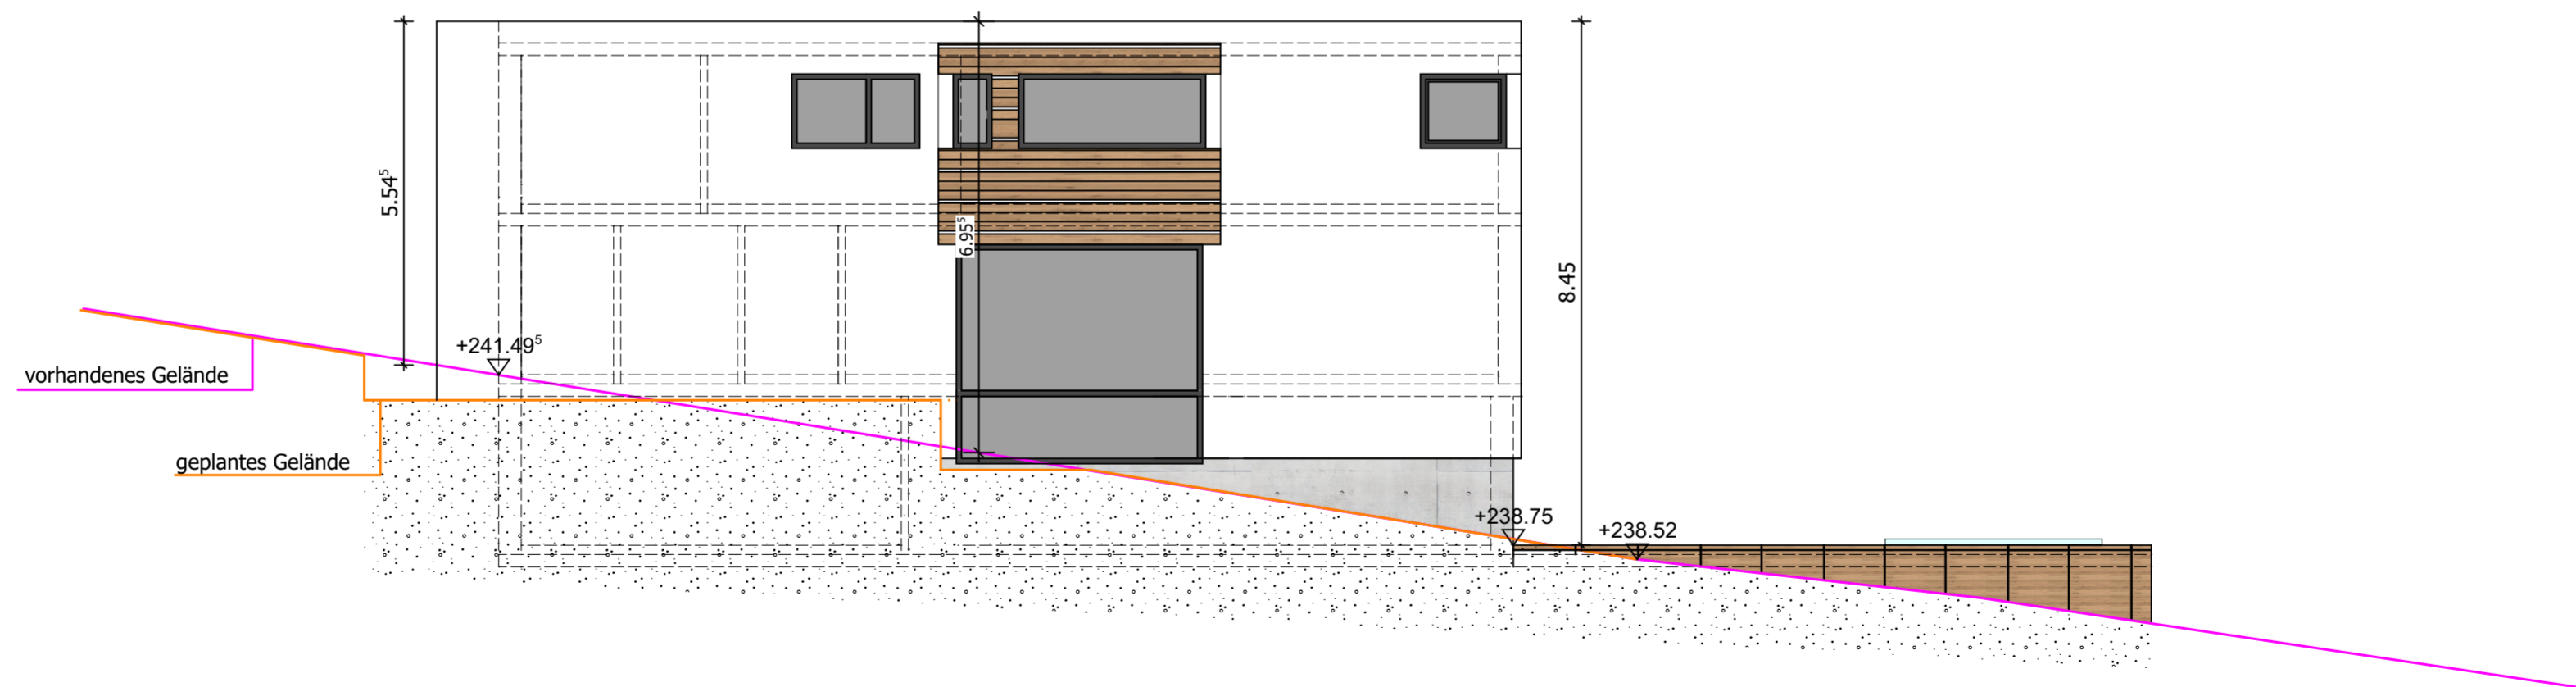

ANSICHT VON NORDEN

ANSICHT VON OSTEN

PROJEKT 2114

Neubau eines Einfamilienhauses

Remchinger Straße

76307 Karlsbad - Auerbach

Flst. Nr. 53

BAUHERR

BAUANTRAG

Ansichten

M 1:100

Gezeichnet VL

15.07.2021

Plan Nr. 4.005

PLANUNG